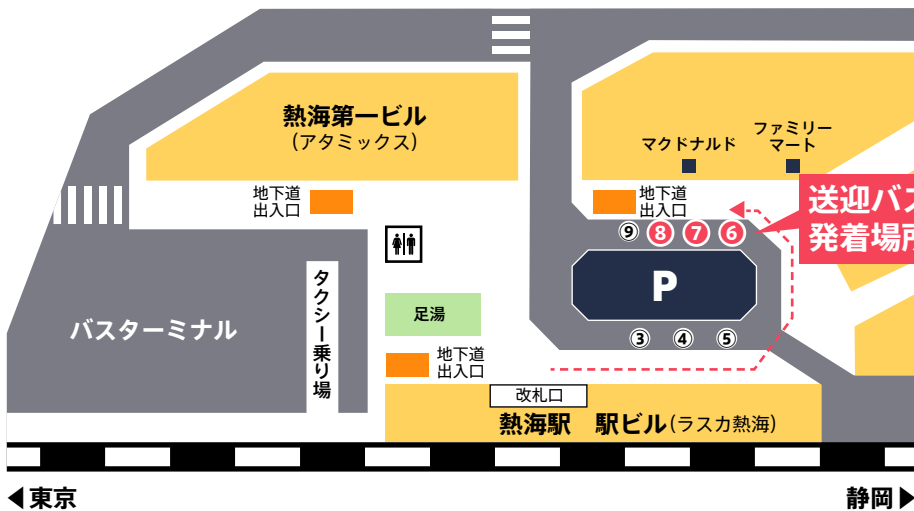

無料送迎バスのご案内

ホテルご利用のお客様を対象に、JR 熱海駅⇄ホテル間の無料送迎バスを運行しております。
ご予約は不要です。直接バス乗り場までお越しください。

所要時間: 約 **10分**

料金: **無料**

時刻表

JR熱海駅 → Hotel New Akao 行	
時	分
8時	40
9時	40
10時	20
11時	00 40
12時	40
13時	40
14時	20
15時	00 40
16時	20
17時	00 30
18時	30
19時	30
20時	30

Hotel New Akao → JR熱海駅 行	
時	分
8時	25
9時	25
10時	00 40
11時	20
12時	20
13時	20
14時	00 40
15時	20
16時	00 40
17時	15
18時	15
19時	15
20時	15

乗り場のご案内

送迎バスをご利用の際は、改札を出て右手ロータリーの送迎バス発着場所⑥⑦⑧番(マクドナルド前)にてお待ちください。